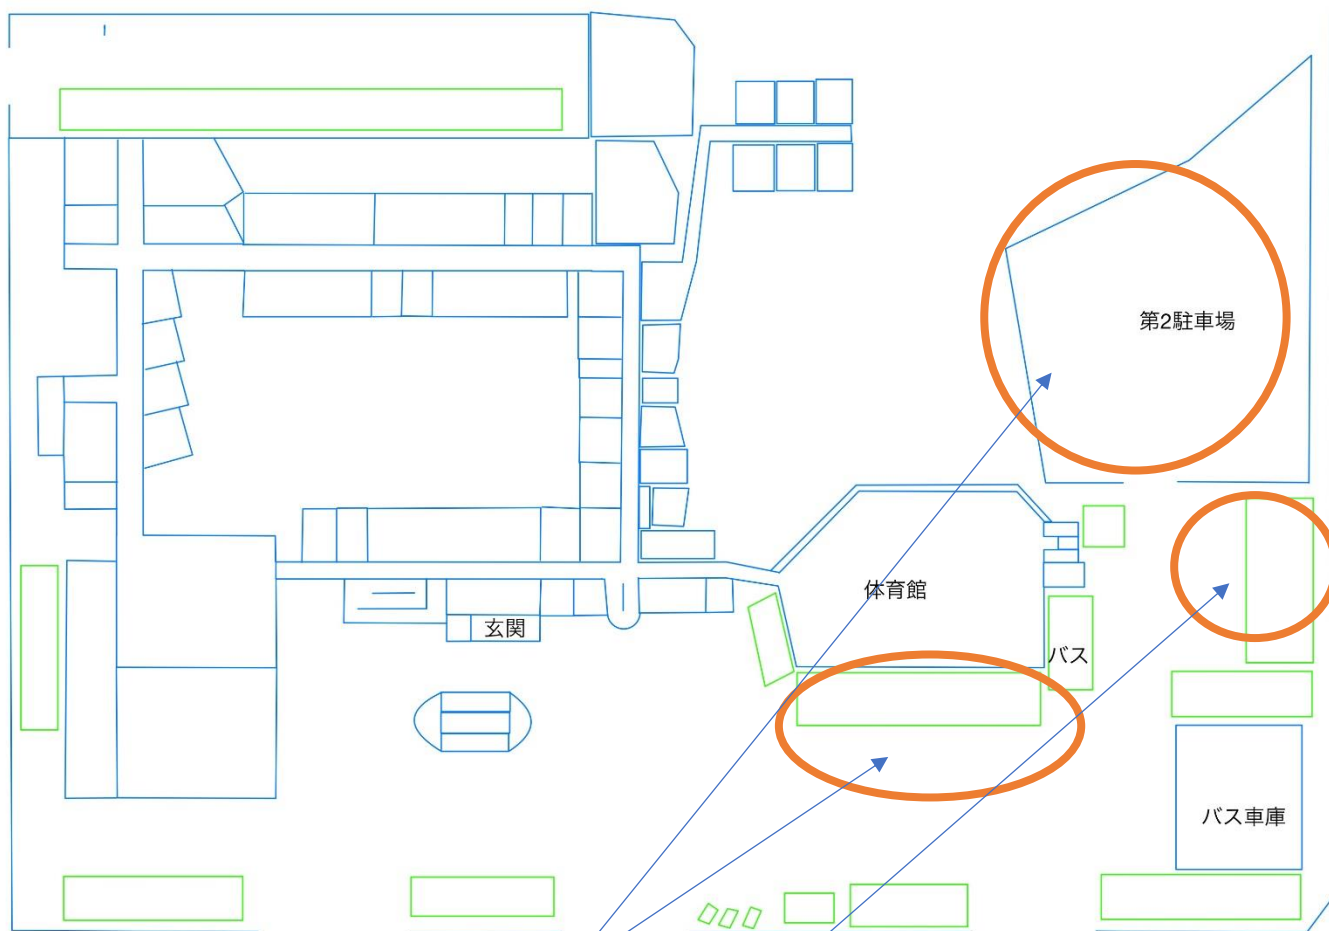

* 午前中は在校生保護者の公開時間帯としておりますので、地域・関係者の皆様は
上記の時間帯にご参観ください。

2 展示について

- 展示作品: 図画工作や美術の授業で制作した個人作品と共同制作作品。
- 展示場所: 小学部作品…西棟多目的室
中学部作品…音楽リズム室

3 その他

- 駐車場は体育館脇と第2駐車場をご使用ください。
なお、当校駐車所が満車の場合は、「県立東新潟特別支援学校駐車場」も利用可能です。
(駐車場案内図参照)
- 出入口は体育館玄関です。
* 履物を持っての移動となりますので、外履きを入れる袋と内履きをお持ちください。

担当 新潟市立東特別支援学校
教頭 鈴木 正実
電話 025-271-9117

<当校駐車場所>

この場所に駐車をお願いします

<県立東新潟特別支援学校駐車場>

正面玄関両脇の駐車スペースをご利用ください

至 阿賀野川←

→至 河渡